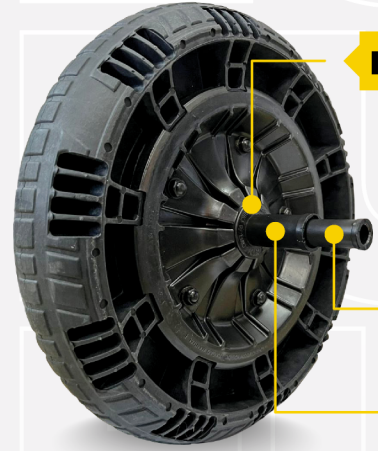

PATENTES **NACIONAIS E
INTERNACIONAIS**

NOVA LINHA **FLEX BORDER**

APLICAÇÕES **LEVES E MÉDIAS**

CARGA MÁXIMA
100KG

350
TECNOLOGIA DE
ABSORÇÃO DE IMPACTOS.

CÓDIGO DESCRIÇÃO
200755 Rod. Comp. Flex Border 350 c/ Eixo Univ. 100kg

CARGA MÁXIMA
100KG

320
TECNOLOGIA DE
ABSORÇÃO DE IMPACTOS.

CÓDIGO DESCRIÇÃO
200650 Rod. Comp. Flex Border 320 c/ Eixo Univ. 100kg

EIXO 1"

BUCHA
1/2"

BUCHA
3/4"

**NOVA
FORMULAÇÃO
EXCLUSIVA**

**AGORA
MAIS MACIOS
E FLEXÍVEIS**

LINHA **PNEUMÁTICOS**

APLICAÇÕES **LEVES E MÉDIAS**

CARGA MÁXIMA
120KG

**RODA COM
EIXO UNIVERSAL**

PARA CARRINHOS DE MÃO DE CARGA.

CÓDIGO DESCRIÇÃO
400850 Roda FB Completa c/ Eixo Universal 120kg

CARGA MÁXIMA
120KG